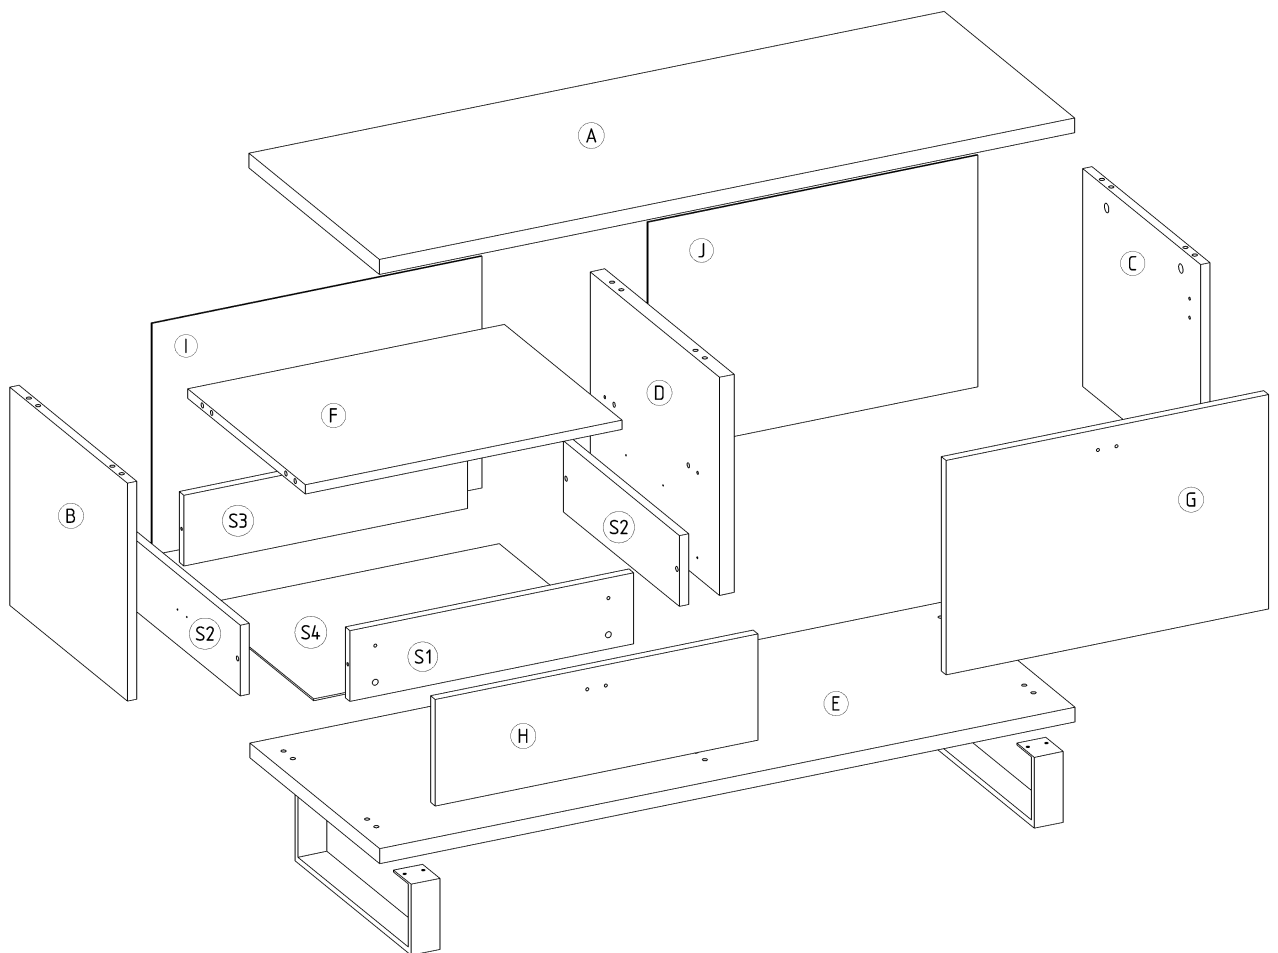

CRO-19 Stolik RTV 1D1S

L-120 H-54 D-45

x 16 AKC00019	x 4 7x50 AKC00120	x 6 7x70 AKC00056	x 10 AKC00004	x 10 AKC00029	x 8 AKC00151
x 2 AKC00152	x 10 AKC00004	x 2 ZAW00025	x 1 AKC00153	x 2 AKC00036	x 50 AKC00018
x 1 AKC00148	x 20 3,5x16 AKC00026	x 10 4x20 AKC00026	x 4 3,5x30 AKC00026	x 4 4x25 AKC00026	x 2 UCH00056
x 1 AKC00017	x 1 L-400 mm MEC00396	x 2 NOG00044			

60 min